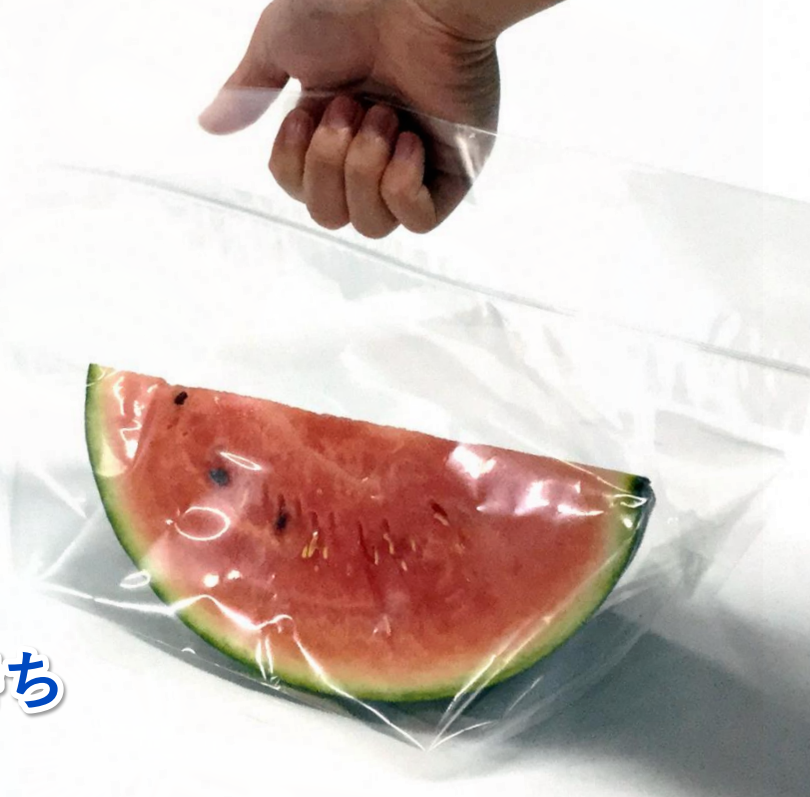

曇りにくく
スイカがキレイ
に見える

包装作業の効率化に
簡単に包めて
クリアな見映え長持ち

ニユースイカバック

高い防曇性！

手に取りやすい！

チャック付スタンドパック
仕様で、陳列時の見た目が
キレイ。
持ち手があるから、お客様
が手に取りやすく、果肉を
傷めず持ち帰れます。

▼防曇性を動画で！

ベルグリーンワイズ社の
商品はとても防曇性がよいので
中身がクリアにみえます。

某スーパーご担当者様より

商品名	ニユースイカバック S規格品	ニユースイカバック M規格品	ニユースイカバック L規格品
商品コード	50934	50935	50936
サイズ	40# 325×125+50 (カゼット60)	40# 355×160+55 (カゼット75)	40# 395×200+55 (カゼット75)
入数	1,000枚/ケース	1,000枚/ケース	1,000枚/ケース
重量	7.36g/枚	9.46g/枚	11.68g/枚