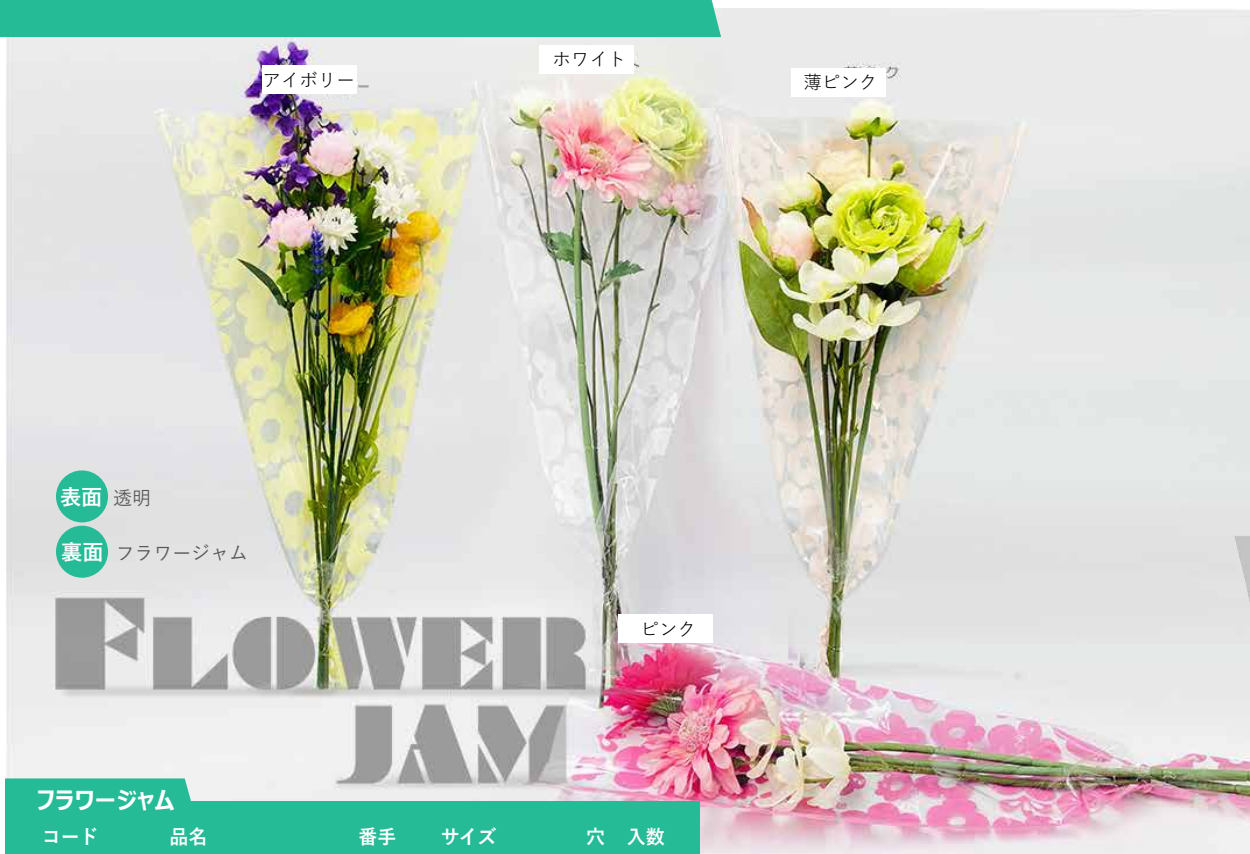

シーズン商品 通年用

表面 透明

裏面 フラワージャム

ホワイト

ピンク

フラワージャム

コード	品名	番手	サイズ	穴	入数
70179	フラワージャムピンク	40	250/50*500+50	4	4,000
70180	フラワージャム薄ピンク	40	300/50*500+50	4	4,000
70181	フラワージャムホワイト	40	250/50*500+50	4	4,000
70182	フラワージャムホワイト	40	300/50*500+50	4	4,000
70183	フラワージャムアイボリー	40	300/50*500+50	4	4,000