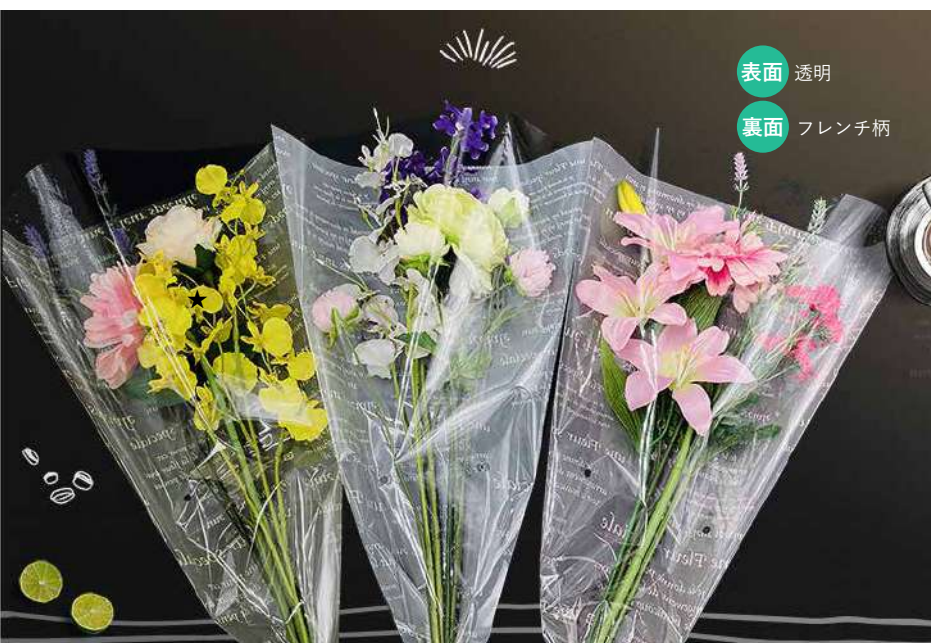

シーズン商品 通年用

表面 透明

裏面 麻の葉柄

麻の葉

コード	品名	番手	サイズ	穴	入数
70152	麻の葉1C 白	40	300/50*500+50	4	4,000
70154	麻の葉1C 白	40	350/60*500+50	4	2,000
70157	麻の葉1C 白	40	400/80*600+50	4	2,000
70153	麻の葉1C ピンク	40	300/50*500+50	4	4,000
70155	麻の葉1C 紫	40	350/60*500+50	4	2,000
70158	麻の葉1C 紫	40	400/80*600+50	4	2,000
70156	麻の葉1C 緑	40	350/60*500+50	4	2,000

シーズン商品 通年用

エンドレス和紙柄		表面	透明	裏面	エンドレス和紙	
コード	品名	番手	サイズ	穴	入数	
70133	FPEL 白 300	40	300/60*500+50	4	4,000	
70135	FPEL 白 350	40	350/70*600+50	4	2,000	
71409	FPEL 白 400	40	400/100*600+50	4	2,000	
71410	FPEL 白 450	40	450/100*600+50	4	1,500	
70142	FPEL 紫 300	40	300/60*500+50	4	2,000	
70134	FPEL 紫 300	40	300/60*500+50	0	4,000	
70136	FPEL 紫 350	40	350/70*600+50	4	2,000	
70137	FPEL 紫 400	40	400/100*600+50	4	2,000	
70138	FPEL 紫 450	40	450/100*600+50	4	1,500	
70599	FPEL ピンク 300	40	300/50*500+50	4	4,000	
70600	FPEL ピンク 350	40	350/60*500+50	4	2,000	
70601	FPEL ピンク 400	40	400/100*600+50	4	2,000	
70602	FPEL ピンク 450	40	450/100*600+50	4	2,000	

表面 透明
裏面 フレンチ柄

フレンチ柄		表面	透明	裏面	フレンチ柄	
コード	品名	番手	サイズ	穴	入数	
70146	アイボリー	40	300/50*500+50	4	4,000	
70148	白	40	300/50*500+50	4	4,000	
70147	ピンク	40	300/50*500+50	4	4,000	

シーズン商品 通年用

背面印刷

表面 透明

裏面 華柄

黄

ピンク