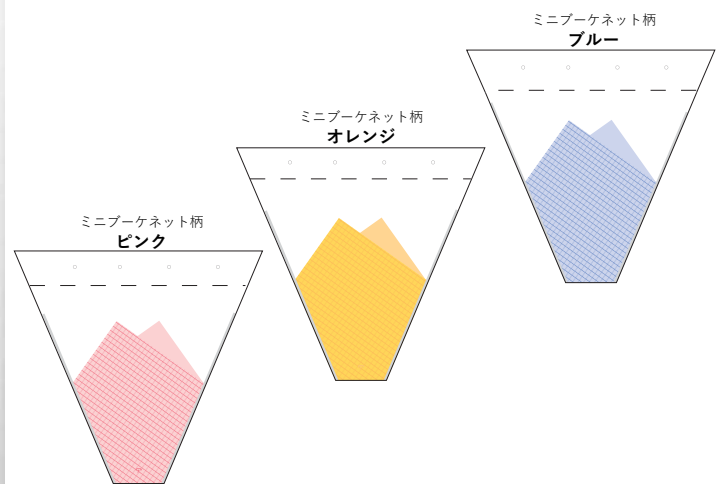

表面 透明
裏面 フレンチ柄

フレンチ柄		表面	透明	裏面	フレンチ柄	
コード	品名	番手	サイズ	穴	入数	
70146	アイボリー	40	300/50*500+50	4	4,000	
70148	白	40	300/50*500+50	4	4,000	
70147	ピンク	40	300/50*500+50	4	4,000	

シーズン商品 通年用

背面印刷

表面 透明

裏面 華柄

黄

ピンク

シーズン商品 通年用

表面 透明

裏面 フラワージャム

ホワイト

ピンク

フラワージャム

コード	品名	番手	サイズ	穴	入数
70179	フラワージャムピンク	40	250/50*500+50	4	4,000
70180	フラワージャム薄ピンク	40	300/50*500+50	4	4,000
70181	フラワージャムホワイト	40	250/50*500+50	4	4,000
70182	フラワージャムホワイト	40	300/50*500+50	4	4,000
70183	フラワージャムアイボリー	40	300/50*500+50	4	4,000

ピンク

薄ピンク

アイボリー

フลาวースプリクル 1 輪

表面と裏面は同じ柄です

コード	品名	番手	サイズ	穴	入数
70170	フลาวースプリクル1輪2C	40	180/60*450+50	0	4,000

シーズン商品 通年用

ショートブーケプラウト

コード	品名	番手	サイズ	穴	入数
♥ 70171	ショートブーケプラウト赤	40	300/60*350+50	0	4,000

♥ ←「数量限定商品」なくなり次第販売終了

ミニブーケ (ネット柄)

コード	品名	番手	サイズ	穴	入数
70144	ミニブーケネット柄ピンク	40	250/60*225+50	0	4,000
70145	ミニブーケネット柄オレンジ	40	250/60*225+50	0	4,000
70143	ミニブーケネット柄ブルー	40	250/60*225+50	0	4,000