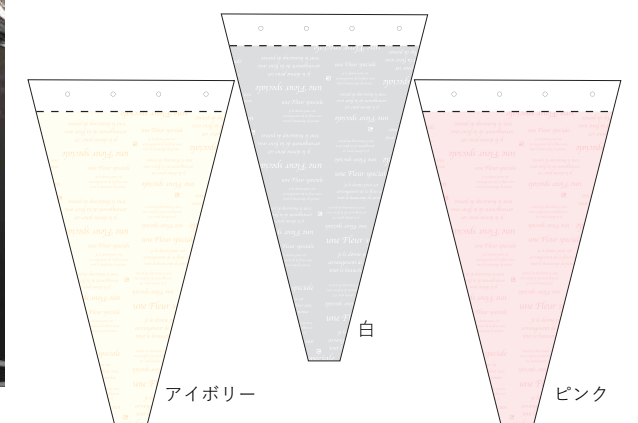

シーズン商品 通年用

表面 透明

裏面 麻の葉柄

麻の葉

コード	品名	番手	サイズ	穴	入数
70152	麻の葉1C 白	40	300/50*500+50	4	4,000
70154	麻の葉1C 白	40	350/60*500+50	4	2,000
70157	麻の葉1C 白	40	400/80*600+50	4	2,000
70153	麻の葉1C ピンク	40	300/50*500+50	4	4,000
70155	麻の葉1C 紫	40	350/60*500+50	4	2,000
70158	麻の葉1C 紫	40	400/80*600+50	4	2,000
70156	麻の葉1C 緑	40	350/60*500+50	4	2,000

シーズン商品 通年用

エンドレス和紙柄		表面	透明	裏面	エンドレス和紙	
コード	品名	番手	サイズ	穴	入数	
70133	FPEL 白 300	40	300/60*500+50	4	4,000	
70135	FPEL 白 350	40	350/70*600+50	4	2,000	
71409	FPEL 白 400	40	400/100*600+50	4	2,000	
71410	FPEL 白 450	40	450/100*600+50	4	1,500	
70142	FPEL 紫 300	40	300/60*500+50	4	2,000	
70134	FPEL 紫 300	40	300/60*500+50	0	4,000	
70136	FPEL 紫 350	40	350/70*600+50	4	2,000	
70137	FPEL 紫 400	40	400/100*600+50	4	2,000	
70138	FPEL 紫 450	40	450/100*600+50	4	1,500	
70599	FPEL ピンク 300	40	300/50*500+50	4	4,000	
70600	FPEL ピンク 350	40	350/60*500+50	4	2,000	
70601	FPEL ピンク 400	40	400/100*600+50	4	2,000	
70602	FPEL ピンク 450	40	450/100*600+50	4	2,000	

表面 透明
裏面 フレンチ柄

フレンチ柄		表面	透明	裏面	フレンチ柄	
コード	品名	番手	サイズ	穴	入数	
70146	アイボリー	40	300/50*500+50	4	4,000	
70148	白	40	300/50*500+50	4	4,000	
70147	ピンク	40	300/50*500+50	4	4,000	

シーズン商品 通年用

背面印刷

表面 透明

裏面 華柄

黄

ピンク

表面 SAYAKA柄

裏面 透明

FPEL SAYAKA 350

コード	品名	番手	サイズ	穴 入数
70678	FPEL SAYAKA 350	40	350/70*500+50	4 2,000

シーズン商品 通年用

サイズの表記方法
上巾 / 下巾 * 高さ + ブロック

表 シュシュ柄
裏 透明

FPEL シュシュ 300