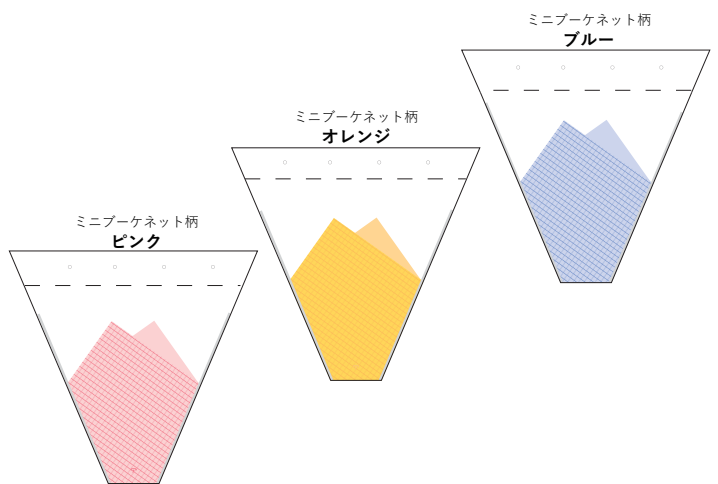

表面 透明
裏面 フレンチ柄

フレンチ柄					
コード	品名	番手	サイズ	穴	入数
70146	アイボリー	40	300/50*500+50	4	4,000
70148	白	40	300/50*500+50	4	4,000
70147	ピンク	40	300/50*500+50	4	4,000

シーズン商品 通年用

背面印刷

表面 透明

裏面 華柄

黄

ピンク

裏面 フラワージャム

ホワイト

ピンク

フラワージャム

コード	品名	番手	サイズ	穴	入数
70179	フラワージャムピンク	40	250/50*500+50	4	4,000
70180	フラワージャム薄ピンク	40	300/50*500+50	4	4,000
70181	フラワージャムホワイト	40	250/50*500+50	4	4,000
70182	フラワージャムホワイト	40	300/50*500+50	4	4,000
70183	フラワージャムアイボリー	40	300/50*500+50	4	4,000

ピンク

薄ピンク

アイボリー

フラスプリングル 1輪

表面と裏面は同じ柄です

コード	品名	番手	サイズ	穴	入数
70170	フラスプリングル1輪2C	40	180/60*450+50	0	4,000

シーズン商品 通年用

ショートブーケプラウト

コード	品名	番手	サイズ	穴	入数
♥ 70171	ショートブーケプラウト赤	40	300/60*350+50	0	4,000

♥ ←「数量限定商品」なくなり次第販売終了

ミニブーケ (ネット柄)

コード	品名	番手	サイズ	穴	入数
70144	ミニブーケネット柄ピンク	40	250/60*225+50	0	4,000
70145	ミニブーケネット柄オレンジ	40	250/60*225+50	0	4,000
70143	ミニブーケネット柄ブルー	40	250/60*225+50	0	4,000