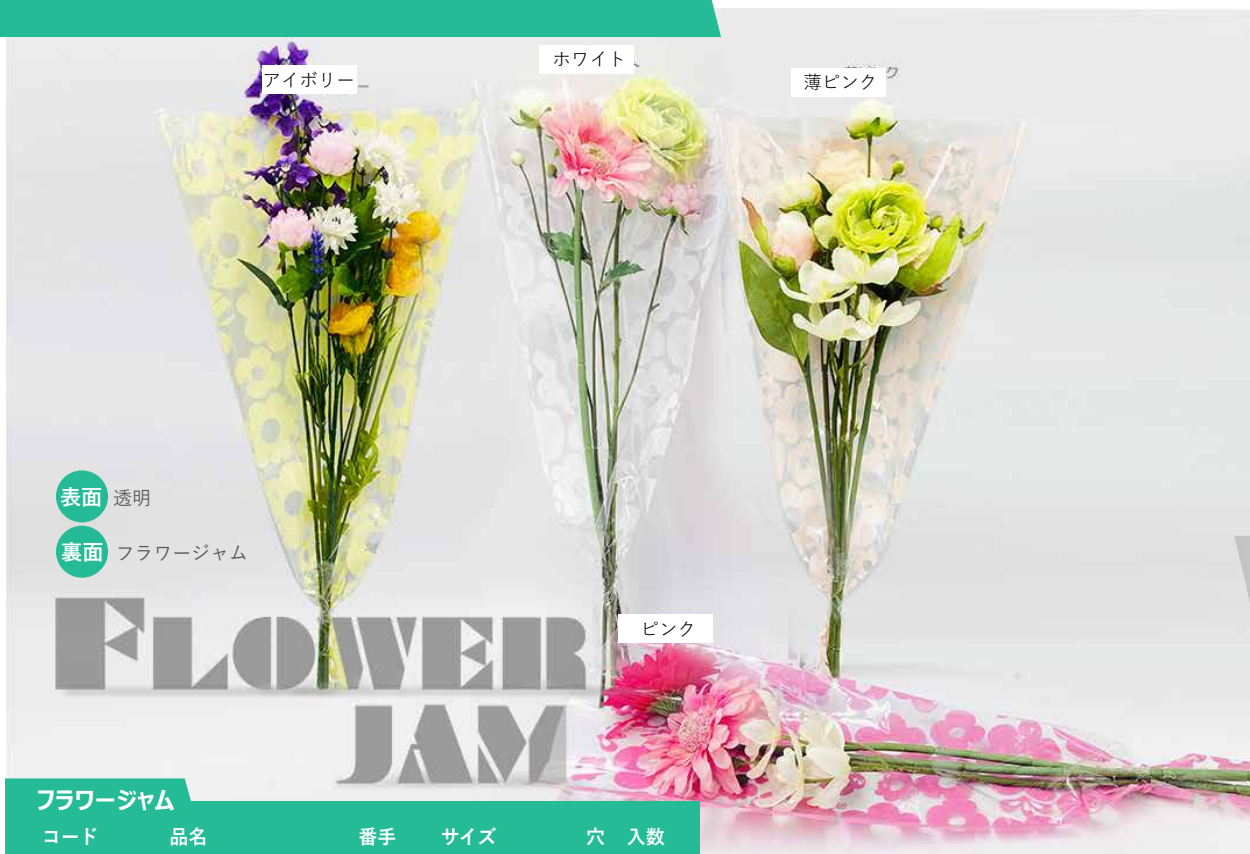

英文：
あなたは世界中で最も特別な存在
今、そしてずっと...

この袋はスゴイにゃん〜
下部を切り取り花瓶に入れると
袋の鮮度保持作用でお花が
いきいきするにゃん!

CAT & HAPPINESS

キャピネス

FPEL キャピネス

コード	品名	番手	サイズ	穴	入数
70475	FPELキャピネス270ピンク	40	270/50X450+50	4	4,000

シーズン商品 通年用

表面 透明