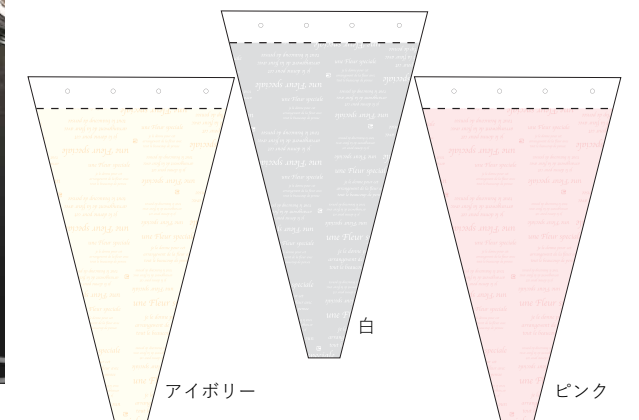

シーズン商品 通年用

表面 透明

裏面 麻の葉柄

麻の葉

コード	品名	番手	サイズ	穴	入数
70152	麻の葉1C 白	40	300/50*500+50	4	4,000
70154	麻の葉1C 白	40	350/60*500+50	4	2,000
70157	麻の葉1C 白	40	400/80*600+50	4	2,000
70153	麻の葉1C ピンク	40	300/50*500+50	4	4,000
70155	麻の葉1C 紫	40	350/60*500+50	4	2,000
70158	麻の葉1C 紫	40	400/80*600+50	4	2,000
70156	麻の葉1C 緑	40	350/60*500+50	4	2,000

シーズン商品 通年用

エンドレス和紙柄		表面	透明	裏面	エンドレス和紙	
コード	品名	番手	サイズ	穴	入数	
70133	FPEL 白 300	40	300/60*500+50	4	4,000	
70135	FPEL 白 350	40	350/70*600+50	4	2,000	
71409	FPEL 白 400	40	400/100*600+50	4	2,000	
71410	FPEL 白 450	40	450/100*600+50	4	1,500	
70142	FPEL 紫 300	40	300/60*500+50	4	2,000	
70134	FPEL 紫 300	40	300/60*500+50	0	4,000	
70136	FPEL 紫 350	40	350/70*600+50	4	2,000	
70137	FPEL 紫 400	40	400/100*600+50	4	2,000	
70138	FPEL 紫 450	40	450/100*600+50	4	1,500	
70599	FPEL ピンク 300	40	300/50*500+50	4	4,000	
70600	FPEL ピンク 350	40	350/60*500+50	4	2,000	
70601	FPEL ピンク 400	40	400/100*600+50	4	2,000	
70602	FPEL ピンク 450	40	450/100*600+50	4	2,000	

表面 透明
裏面 フレンチ柄

フレンチ柄					
コード	品名	番手	サイズ	穴	入数
70146	アイボリー	40	300/50*500+50	4	4,000
70148	白	40	300/50*500+50	4	4,000
70147	ピンク	40	300/50*500+50	4	4,000

シーズン商品 通年用

背面印刷

表面 透明

裏面 華柄

黄

ピンク

表面 SAYAKA柄

裏面 透明

FPEL SAYAKA 350

コード	品名	番手	サイズ	穴 入数
70678	FPEL SAYAKA 350	40	350/70*500+50	4 2,000

シーズン商品 通年用

表 シュシュ柄
裏 透明

FPEL シュシュ 300

コード	品名	番手	サイズ	穴	入数
70595	FPEL シュシュ 300	40	300/50X500+50	4	4,000