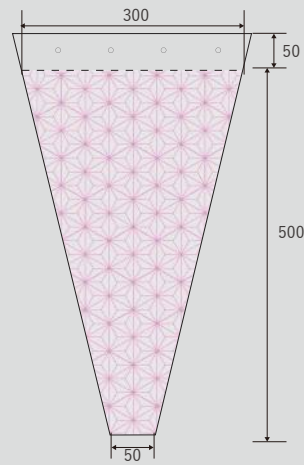

シーズン商品 母の日

シュシュ

表 シュシュ柄
裏 透明

FPEL シュシュ 300

コード	品名	番手	サイズ	穴	入数
70595	FPEL シュシュ 300	40	300/50X500+50	4	4,000

英文：
あなたは世界中で最も特別な存在
今、そしてずっと... 🐱

この袋はスゴイにゃん～
下部を切り取り花瓶に入れると
袋の鮮度保持作用でお花が
いきいきするにゃん！

GAT&HAPPINESS

キャピネス

FPEL キャピネス

コード	品名	番手	サイズ	穴	入数
70475	FPELキャピネス270ピンク	40	270/50X450+50	4	4,000

シーズン商品 母の日

表面 透明
裏面 フラワージャム

アイボリー
薄ピンク
ホワイト
ピンク

フラワージャム

コード	品名	番手	サイズ	穴	入数
70179	フラワージャムピンク	40	250/50*500+50	4	4,000
70180	フラワージャム薄ピンク	40	300/50*500+50	4	4,000
70181	フラワージャムホワイト	40	250/50*500+50	4	4,000
70182	フラワージャムホワイト	40	300/50*500+50	4	4,000
70183	フラワージャムアイボリー	40	300/50*500+50	4	4,000

ピンク 薄ピンク アイボリー

表面と裏面は同じ柄です

フラスプリングル1輪

コード	品名	番手	サイズ	穴	入数
70170	フラスプ リンクル1輪2C	40	180/60*450+50	0	4,000

関連アイテム

麻の葉1C ピンク

麻の葉

コード	品名	番手	サイズ	穴 入数
70153	麻の葉1C ピンク	40	300/50*500+50	4 4,000

表面 透明
裏面 フレンチ柄

フレンチ柄 ピンク

フレンチ柄

コード	品名	番手	サイズ	穴 入数
70147	フレンチ柄 ピンク	40	300/50*500+50	4 4,000

FPEL華 ピンク

華

コード	品名	番手	サイズ	穴 入数
70150	FPEL華 ピンク	40	300/60*500+50	4 4,000
71411	FPEL華 ピンク	40	350/60*500+50	4 2,000

関連アイテム