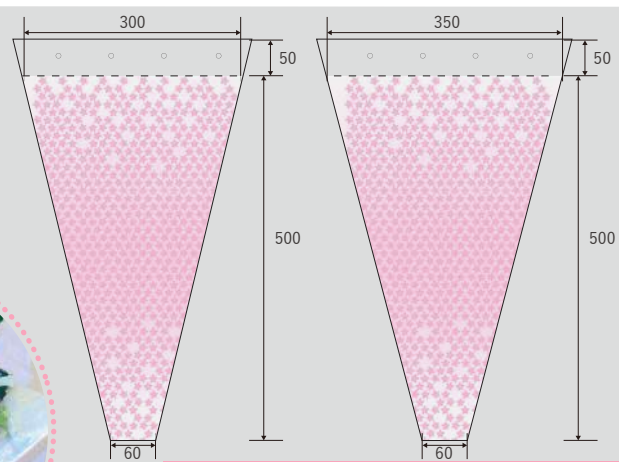

キャピネス

FPEL キャピネス

コード	品名	番手	サイズ	穴	入数
70475	FPELキャピネス270ピンク	40	270/50X450+50	4	4,000

シーズン商品 母の日

表面 透明
裏面 フラワージャム

アイボリー
薄ピンク
ホワイト
ピンク

フラワージャム

コード	品名	番手	サイズ	穴	入数
70179	フラワージャムピンク	40	250/50*500+50	4	4,000
70180	フラワージャム薄ピンク	40	300/50*500+50	4	4,000
70181	フラワージャムホワイト	40	250/50*500+50	4	4,000
70182	フラワージャムホワイト	40	300/50*500+50	4	4,000
70183	フラワージャムアイボリー	40	300/50*500+50	4	4,000

ピンク 薄ピンク アイボリー

表面と裏面は同じ柄です

フラスプリングル1輪

コード	品名	番手	サイズ	穴	入数
70170	フラスプ リンクル1輪2C	40	180/60*450+50	0	4,000

関連アイテム

麻の葉1C ピンク

麻の葉

コード	品名	番手	サイズ	穴 入数
70153	麻の葉1C ピンク	40	300/50*500+50	4 4,000

表面 透明
裏面 フレンチ柄

フレンチ柄 ピンク

フレンチ柄

コード	品名	番手	サイズ	穴 入数
70147	フレンチ柄 ピンク	40	300/50*500+50	4 4,000

FPEL華 ピンク

華

コード	品名	番手	サイズ	穴 入数
70150	FPEL華 ピンク	40	300/60*500+50	4 4,000
71411	FPEL華 ピンク	40	350/60*500+50	4 2,000

関連アイテム