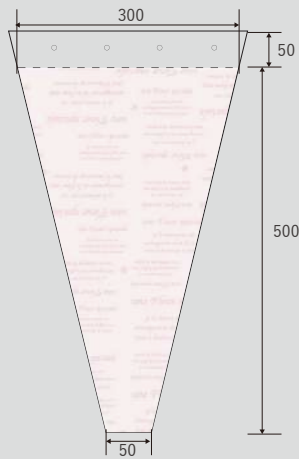

シーズン商品 母の日

シュシュ

表 シュシュ柄
裏 透明

FPEL シュシュ 300

コード	品名	番手	サイズ	穴	入数
70595	FPEL シュシュ 300	40	300/50X500+50	4	4,000

英文：
あなたは世界中で最も特別な存在
今、そしてずっと... 🐱

この袋はスゴイにゃん～
下部を切り取り花瓶に入れると
袋の鮮度保持作用でお花が
いきいきするにゃん！

GAT&HAPPINESS

キャピネス

FPEL キャピネス

コード	品名	番手	サイズ	穴	入数
70475	FPELキャピネス270ピンク	40	270/50X450+50	4	4,000

シーズン商品 母の日

表面 透明
裏面 フラワージャム

アイボリー
薄ピンク
ホワイト
ピンク

フラワージャム

コード	品名	番手	サイズ	穴	入数
70179	フラワージャムピンク	40	250/50*500+50	4	4,000
70180	フラワージャム薄ピンク	40	300/50*500+50	4	4,000
70181	フラワージャムホワイト	40	250/50*500+50	4	4,000
70182	フラワージャムホワイト	40	300/50*500+50	4	4,000
70183	フラワージャムアイボリー	40	300/50*500+50	4	4,000

ピンク 薄ピンク アイボリー

表面と裏面は同じ柄です

フラスプリングル1輪

コード	品名	番手	サイズ	穴	入数
70170	フラスプ リンクル1輪2C	40	180/60*450+50	0	4,000

関連アイテム

麻の葉1C ピンク

麻の葉

コード	品名	番手	サイズ	穴 入数
70153	麻の葉1C ピンク	40	300/50*500+50	4 4,000

表面 透明
裏面 フレンチ柄

フレンチ柄 ピンク

フレンチ柄

コード	品名	番手	サイズ	穴 入数
70147	フレンチ柄 ピンク	40	300/50*500+50	4 4,000

FPEL華 ピンク

華

コード	品名	番手	サイズ	穴 入数
70150	FPEL華 ピンク	40	300/60*500+50	4 4,000
71411	FPEL華 ピンク	40	350/60*500+50	4 2,000

関連アイテム