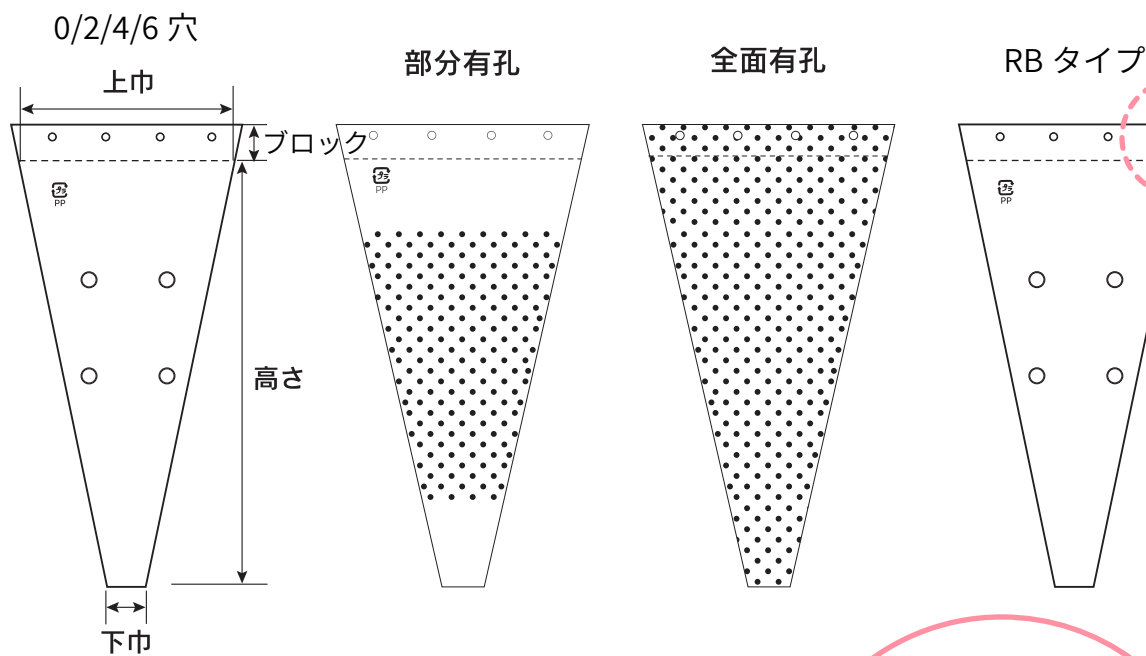

無地
スリーブ TYPE

右端のブロックを止めていません！
右端が開口シラベルが貼りやすくなります。

サイズの表記方法
上巾 / 下巾 * 高さ + ブロック

プラマーク有
※全面有孔はプラマーク無

ミシン目が付いてるので簡単に切り離してご利用いただけます！

無地 スリーブ TYPE

計 24
アイテム!

30 番手

コード	品名	サイズ	穴	入数
70000	スリーブ30-01	140/50*300+50	2	6,000
70001	スリーブ30-02	250/50*300+50	4	6,000
70002	スリーブ30-03	300/60*300+50	4	6,000
70003	スリーブ30-04	250/50*350+50	4	6,000
70004	スリーブ30-05	300/60*350+50	4	6,000
70005	スリーブ30-06	200/50*400+50	4	6,000
70006	スリーブ30-07	250/50*400+50	4	6,000
70007	スリーブ30-08	300/60*400+50	4	4,000
70008	スリーブ30-09	350/60*400+50	4	4,000
70009	スリーブ30-10	150/40*450+50	2	6,000
70019	スリーブ30-22	200/50*450+50	4	6,000
70020	スリーブ30-23	250/50*450+50	4	6,000
★ 70021	スリーブ30-24 RB	300/60*450+50	4	6,000
70010	スリーブ30-12	200/50*500+50	4	4,000
70011	スリーブ30-13	250/50*500+50	4	4,000
70012	スリーブ30-14	300/50*500+50	4	4,000
70013	スリーブ30-15	350/60*500+50	4	4,000
70014	スリーブ30-16	400/70*500+50	4	2,000
70015	スリーブ30-18	250/50*550+50	4	4,000
70016	スリーブ30-19	300/50*550+50	4	4,000
70017	スリーブ30-20	350/60*550+50	4	2,000
70018	スリーブ30-21	400/70*550+50	4	2,000
70022	スリーブ30-25	300/50*600+50	4	2,000
70023	スリーブ30-26	400/70*650+50	4	2,000

★RB タイプのみです。

計 22
アイテム!

40 番手

コード	品名	サイズ	穴	入数
★70042	スリーブ40-22 RB	250/50*400+50	4	4,000
★70043	スリーブ40-23 RB	300/50*400+50	4	4,000
70024	スリーブ40-01	200/50*500+50	4	4,000
70025	スリーブ40-02	250/50*500+50	4	4,000
70026	スリーブ40-03	300/50*500+50	4	4,000
70027	スリーブ40-04	350/60*500+50	4	2,000
70028	スリーブ40-05	400/70*500+50	4	2,000
70029	スリーブ40-06	250/50*550+50	4	4,000
70030	スリーブ40-07	300/50*550+50	4	4,000
70031	スリーブ40-08	350/60*550+50	4	2,000
70032	スリーブ40-09	400/70*550+50	4	2,000
70033	スリーブ40-11	300/70*600+50	4	2,000
70034	スリーブ40-12	350/70*600+50	4	2,000
70035	スリーブ40-13	400/80*600+50	4	2,000
70036	スリーブ40-14	450/80*600+50	4	2,000
70037	スリーブ40-16	250/50*650+50	4	2,000
70038	スリーブ40-17	300/100*650+50	4	2,000
70039	スリーブ40-18	350/100*650+50	4	2,000
70040	スリーブ40-19	400/100*650+50	4	1,000
70041	スリーブ40-20	500/120*650+50	4	1,000
★70044	スリーブ40-24 RB	350/100*700+50	4	2,000
70045	スリーブ40-25	400/100*700+50	4	2,000