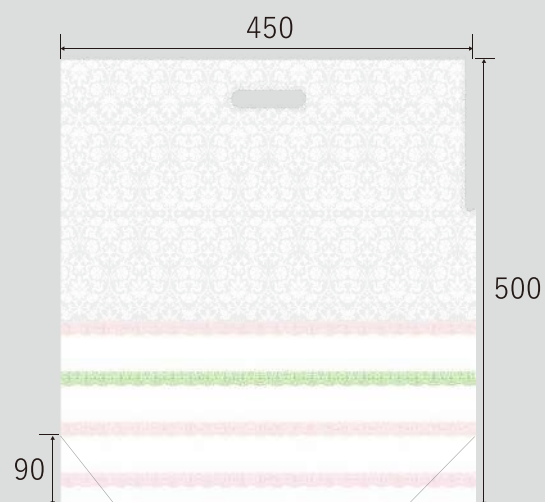

コード	品名	番手	サイズ	穴	入数
72740	無地L	OP40/CP25	400*420(90GZ)	0	1,000
72739	無地S	OP40/CP25	320*310(70GZ)	0	1,000
72724	無地2735	OP30/CP30	270*350(60GZ)	0	1,000

レースM

レースS

クイックギフトバック レース

コード	品名	番手	サイズ	穴	入数
72727	レースS	OP30/CP30	320*310(70GZ)	0	1,000
72728	レースM	OP30/CP30	360*365(80GZ)	0	1,000

アレンジ用

s ピンク

s 白

クイックギフトバック

コード	品名	番手	サイズ	穴 入数
72738	S ピンク	OP40/CP30	270*310(60GZ)	0 1,000
72735	S 白	OP40/CP30	270*310(60GZ)	0 1,000

クイックギフトバック EPO

コード	品名	番手	サイズ	穴 入数
♥ 72587	クイックギフトEPO3色	OP30/CP30	450*500(90GZ)	0 1,000

♥-「数量限定商品」なくなり次第販売終了

アレンジ用

アレンジ袋					
コード	品名	番手	サイズ	穴	入数
70205	4寸S C/波	40	400/240*280	0	2,000
70206	4寸L C/波	40	400/180*380	0	2,500

母の日プライスカットラベル

コード	品名	サイズ	入数
71759	5種Mix	43*80	20枚 x 5種入

ミシン目から簡単に
プライス側をちぎれます