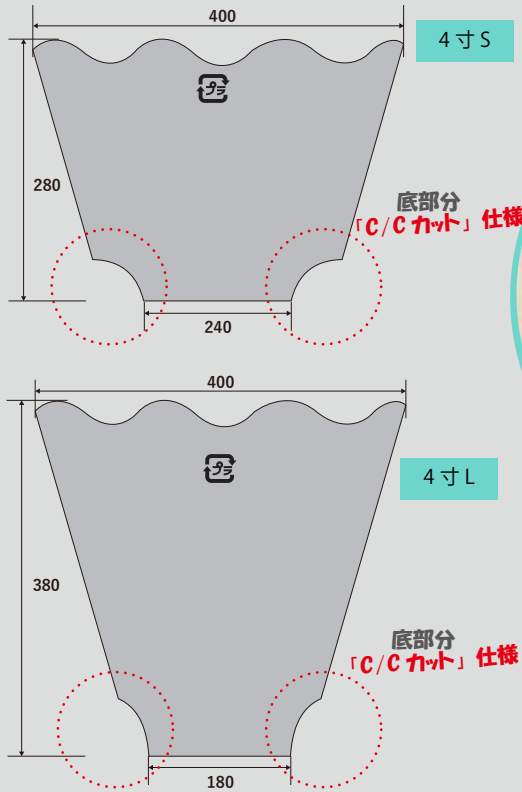

コード	品名	番手	サイズ	穴	入数
72740	無地L	OP40/CP25	400*420(90GZ)	0	1,000
72739	無地S	OP40/CP25	320*310(70GZ)	0	1,000
72724	無地2735	OP30/CP30	270*350(60GZ)	0	1,000

レースM

レースS

クイックギフトバック レース

コード	品名	番手	サイズ	穴	入数
72727	レースS	OP30/CP30	320*310(70GZ)	0	1,000
72728	レースM	OP30/CP30	360*365(80GZ)	0	1,000

アレンジ用

s ピンク

s 白

クイックギフトバック

コード	品名	番手	サイズ	穴 入数
72738	S ピンク	OP40/CP30	270*310(60GZ)	0 1,000
72735	S 白	OP40/CP30	270*310(60GZ)	0 1,000

クイックギフトバック EPO

コード	品名	番手	サイズ	穴 入数
♥ 72587	クイックギフトEPO3色	OP30/CP30	450*500(90GZ)	0 1,000

♥-「数量限定商品」なくなり次第販売終了

アレンジ用

アレンジ袋					
コード	品名	番手	サイズ	穴	入数
70205	4寸S C/波	40	400/240*280	0	2,000
70206	4寸L C/波	40	400/180*380	0	2,500

母の日プライスカットラベル

コード	品名	サイズ	入数
71759	5種Mix	43*80	20枚 x 5種入

ミシン目から簡単に
プライス側をちぎれます