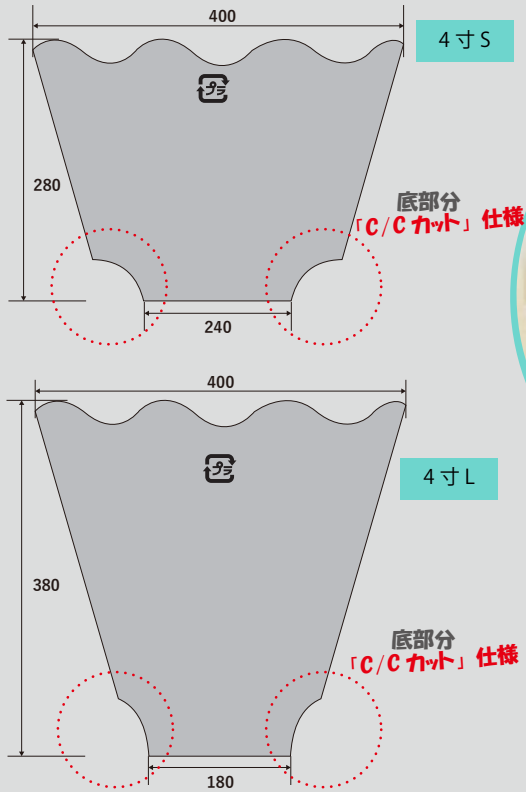

コード	品名	番手	サイズ	穴	入数
72740	無地L	OP40/CP25	400*420(90GZ)	0	500
72739	無地S	OP40/CP25	320*310(70GZ)	0	1,000
72724	無地2735	OP30/CP30	270*350(60GZ)	0	1,000

レースM

レースS

クイックギフトバック レース

コード	品名	番手	サイズ	穴	入数
72727	レースS	OP30/CP30	320*310(70GZ)	0	1,000
72728	レースM	OP30/CP30	360*365(80GZ)	0	1,000

アレンジ用

s ピンク

s 白

クイックギフトバック

コード	品名	番手	サイズ	穴 入数
72738	S ピンク	OP40/CP30	270*310(60GZ)	0 1,000
72735	S 白	OP40/CP30	270*310(60GZ)	0 1,000

クイックギフトバック EPO

コード	品名	番手	サイズ	穴 入数
♥ 72587	クイックギフトEPO3色	OP30/CP30	450*500(90GZ)	0 1,000

♥-「数量限定商品」なくなり次第販売終了

アレンジ用

アレンジ袋					
コード	品名	番手	サイズ	穴	入数
70205	4寸S C/波	40	400*240*280	0	2,000
70206	4寸L C/波	40	400*180*380	0	2,500

母の日プライスカットラベル

コード	品名	サイズ	入数
71759	5種Mix	43*80	20枚 x 5種入

ミシン目から簡単に
プライス側をちぎれます