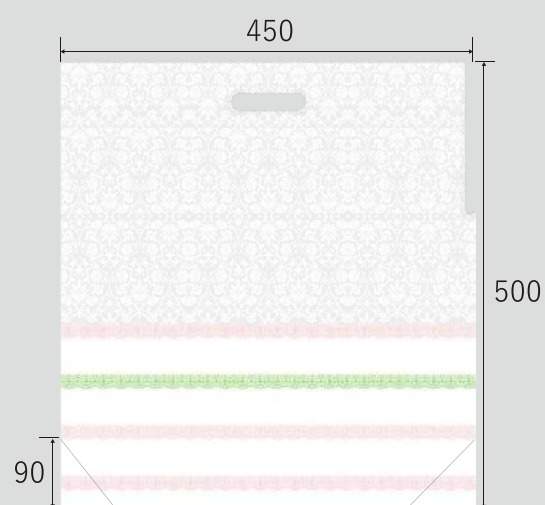

コード	品名	番手	サイズ	穴	入数
72740	無地L	OP40/CP25	400*420(90GZ)	0	500
72739	無地S	OP40/CP25	320*310(70GZ)	0	1,000
72724	無地2735	OP30/CP30	270*350(60GZ)	0	1,000

レースM

レースS

クイックギフトバック レース

コード	品名	番手	サイズ	穴	入数
72727	レースS	OP30/CP30	320*310(70GZ)	0	1,000
72728	レースM	OP30/CP30	360*365(80GZ)	0	1,000

アレンジ用

s ピンク

s 白

クイックギフトバック

コード	品名	番手	サイズ	穴 入数
72738	S ピンク	OP40/CP30	270*310(60GZ)	0 1,000
72735	S 白	OP40/CP30	270*310(60GZ)	0 1,000

クイックギフトバック EPO

コード	品名	番手	サイズ	穴 入数
♥ 72587	クイックギフトEPO3色	OP30/CP30	450*500(90GZ)	0 1,000

♥-「数量限定商品」なくなり次第販売終了

アレンジ用

アレンジ袋					
コード	品名	番手	サイズ	穴	入数
70205	4寸S C/波	40	400*240*280	0	2,000
70206	4寸L C/波	40	400*180*380	0	2,500

母の日プライスカットラベル

コード	品名	サイズ	入数
71759	5種Mix	43*80	20枚 x 5種入

ミシン目から簡単に
プライス側をちぎれます